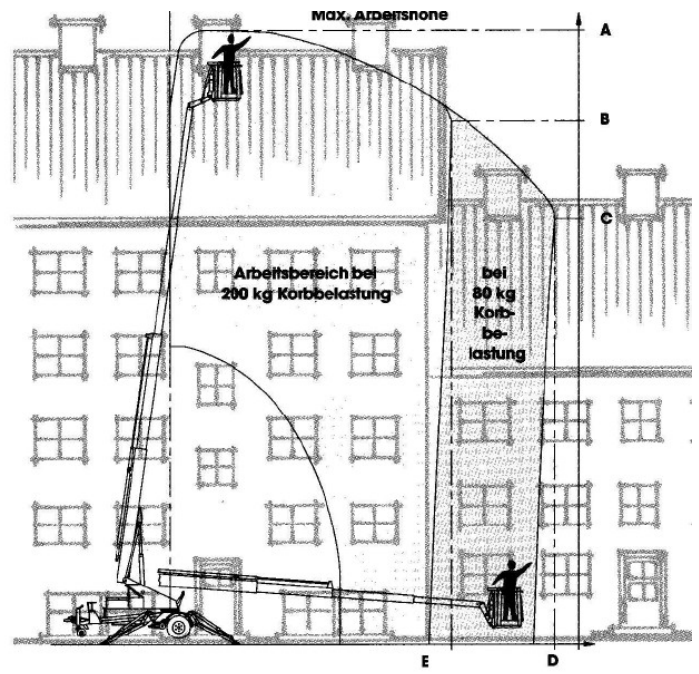

Technische Daten DK7:

Standardmodell	1600	1800
Typ	MK21	MK22
Kapazität		
Max. Arb.höhe A	16,0 m	18,0 m
Arb.höhe B	13,0 m	15,1 m
Arb.höhe C	9,3 m	12,3 m
Max. Reichweite D	11,3 m	11,3 m
Reichweite E	8,3 m	8,3 m
Max. Nutzlast im Korb	200 kg	200 kg
Max. Anzahl Pers.	2	2
Drehbereich	360° endlos	360° endlos
Transportabmessungen:		
Länge L	7,25 m	7,70 m
Höhe H	2,1 m	2,1 m
Breite B	1,8 m	1,8 m
Min. Länge	6,15 m	6,6 m
Eigengewicht	1730 kg	1770 kg
Teleskopausleger	Alu 4-stufig	Alu 4-stufig